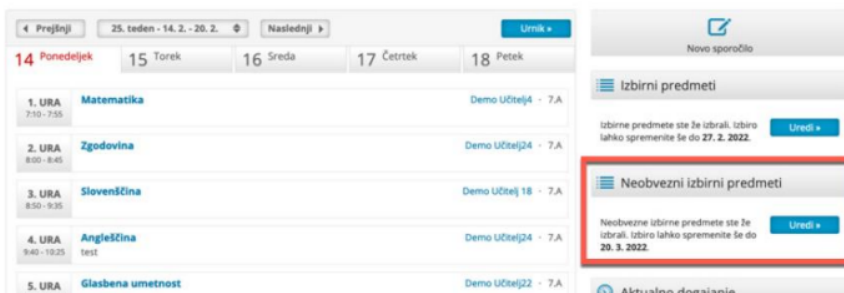

NAVODILA ZA IZBOR NEOBVEZNIH IZBIRNIH PREDMETOV 4.-6.razred

- ▶ Izbirni postopek neobveznih izbirnih predmetov poteka v eAsistentu za starše.
- ▶ "Neobvezni" pomeni, da jih lahko izberete ali ne izberete.
- ▶ Starše pri prvem urejanju neobveznih izbirnih predmetov po prijavi na portal za starše čaka "rumena" povezava na "neobvezne izbirne predmete".

b) Starši, ki so na povezavo do izbire že kliknili, pa bodo to povezavo našli na desni strani nad nav

- Po kliku na **Izberi predmete** se odpre navodilo, kako se ureja predmete in odda prijavo.

VIDEO: <https://www.youtube.com/watch?v=owXU3wqQLJc>