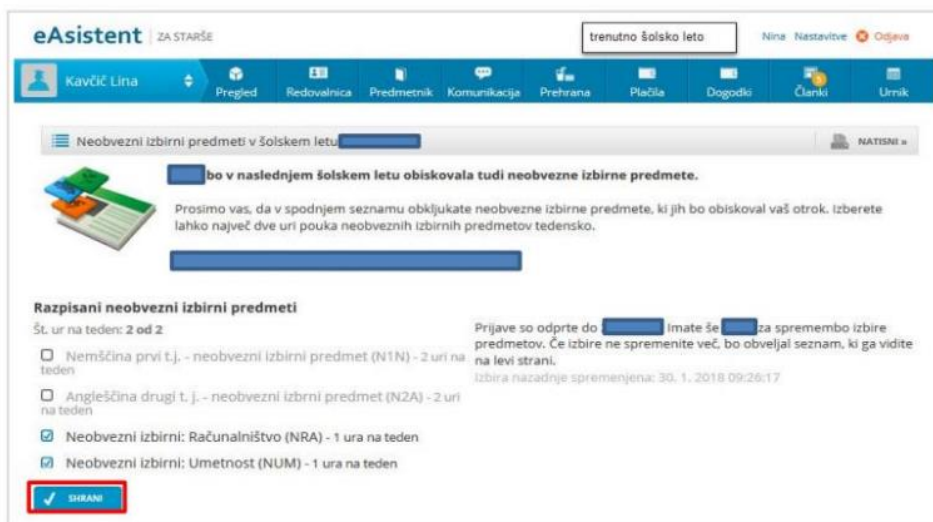

NAVODILA ZA IZBOR NEOBVEZNIH IZBIRNIH PREDMETOV 4.-6.razred

- ▶ Izbirni postopek neobveznih izbirnih predmetov poteka v eAsistentu za starše.
- ▶ "Neobvezni" pomeni, da jih lahko izberete ali ne izberete.
- ▶ Starše pri prvem urejanju neobveznih izbirnih predmetov po prijavi na portal za starše čaka "rumena" povezava na "neobvezne izbirne predmete".

b) Starši, ki so na povezavo do izbire že kliknili, pa bodo to povezavo našli na desni strani nad nav

- Po kliku na **Izberi predmete** se odpre navodilo, kako se ureja predmete in odda prijavo.

VIDEO: <https://www.youtube.com/watch?v=owXU3wqQLJc>